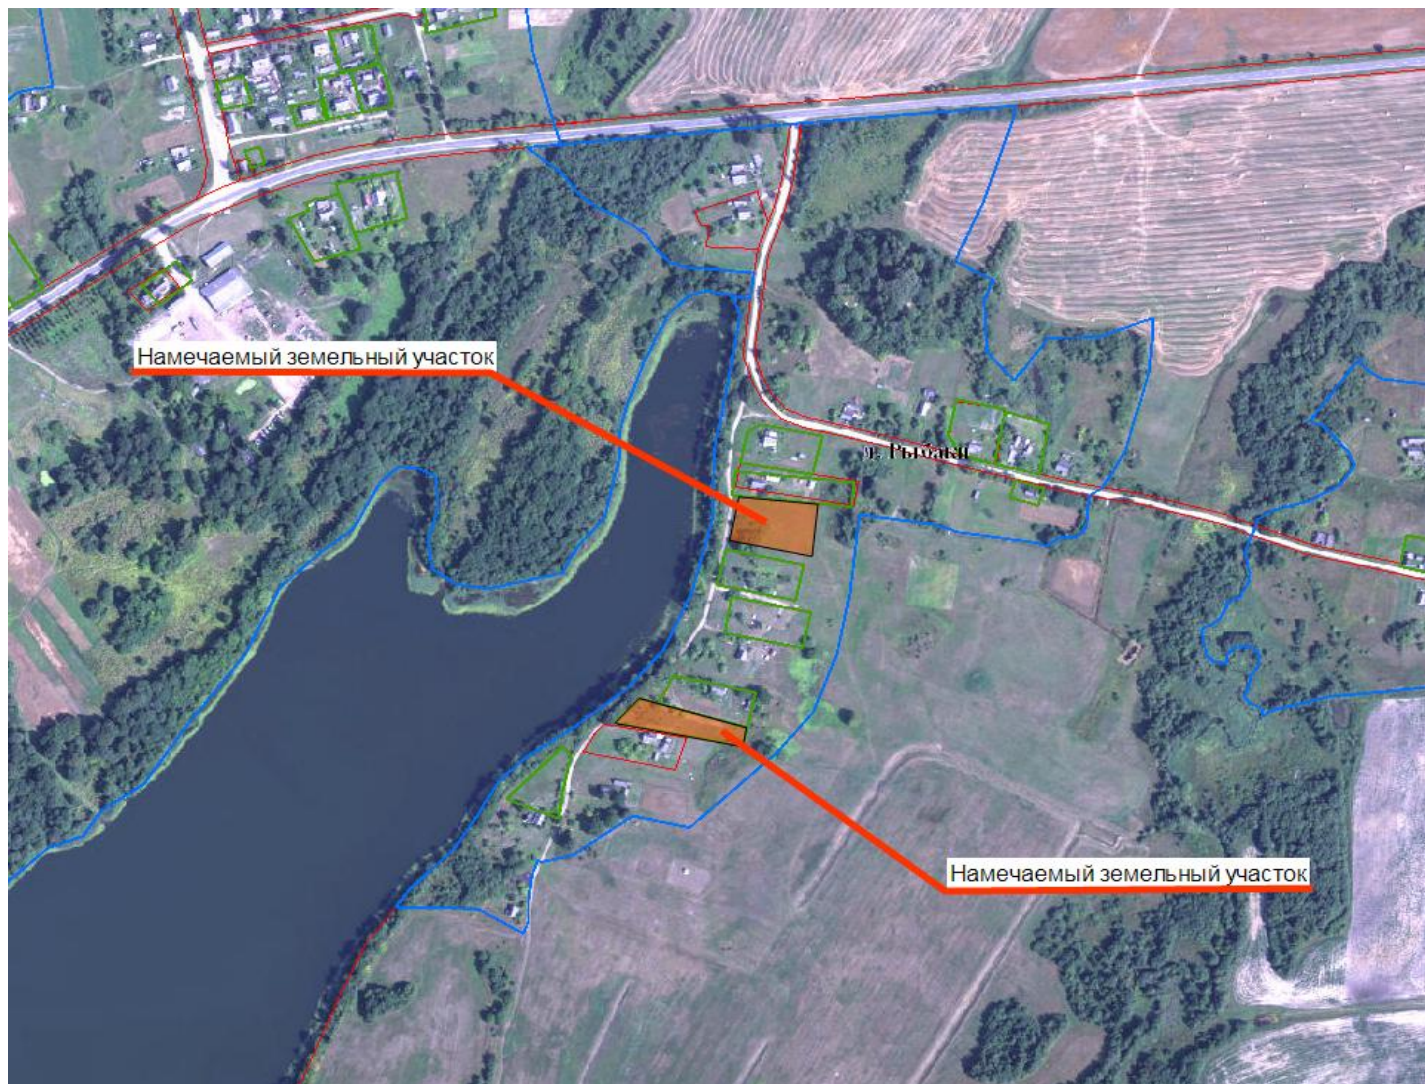

**Выкопировка из плана земель Ушачского района.
Место размещения земельных участков в деревне Рыбаки, Кубличского сельсовета, предлагаемых для продажи с аукционов в частную собственность для строительства и обслуживания многоквартирных жилых домов.**

Данные земельные участки, № 1 площадью 0,2478 га и № 2 площадью 0,20 га, расположены на живописном берегу озера Селищанское площадью 51,2 га. Находятся в водоохранной зоне. Имеют подъездные пути, сети электроснабжения. Участки расположены в экологически чистой местности, привлекательной для отдыха. Земельный участок № 1 площадью 0,2478 га сформирован для продажи с аукциона.

Вид земельного участка № 1 в деревне Рыбаки

Вид земельного участка № 2 в деревне Рыбаки