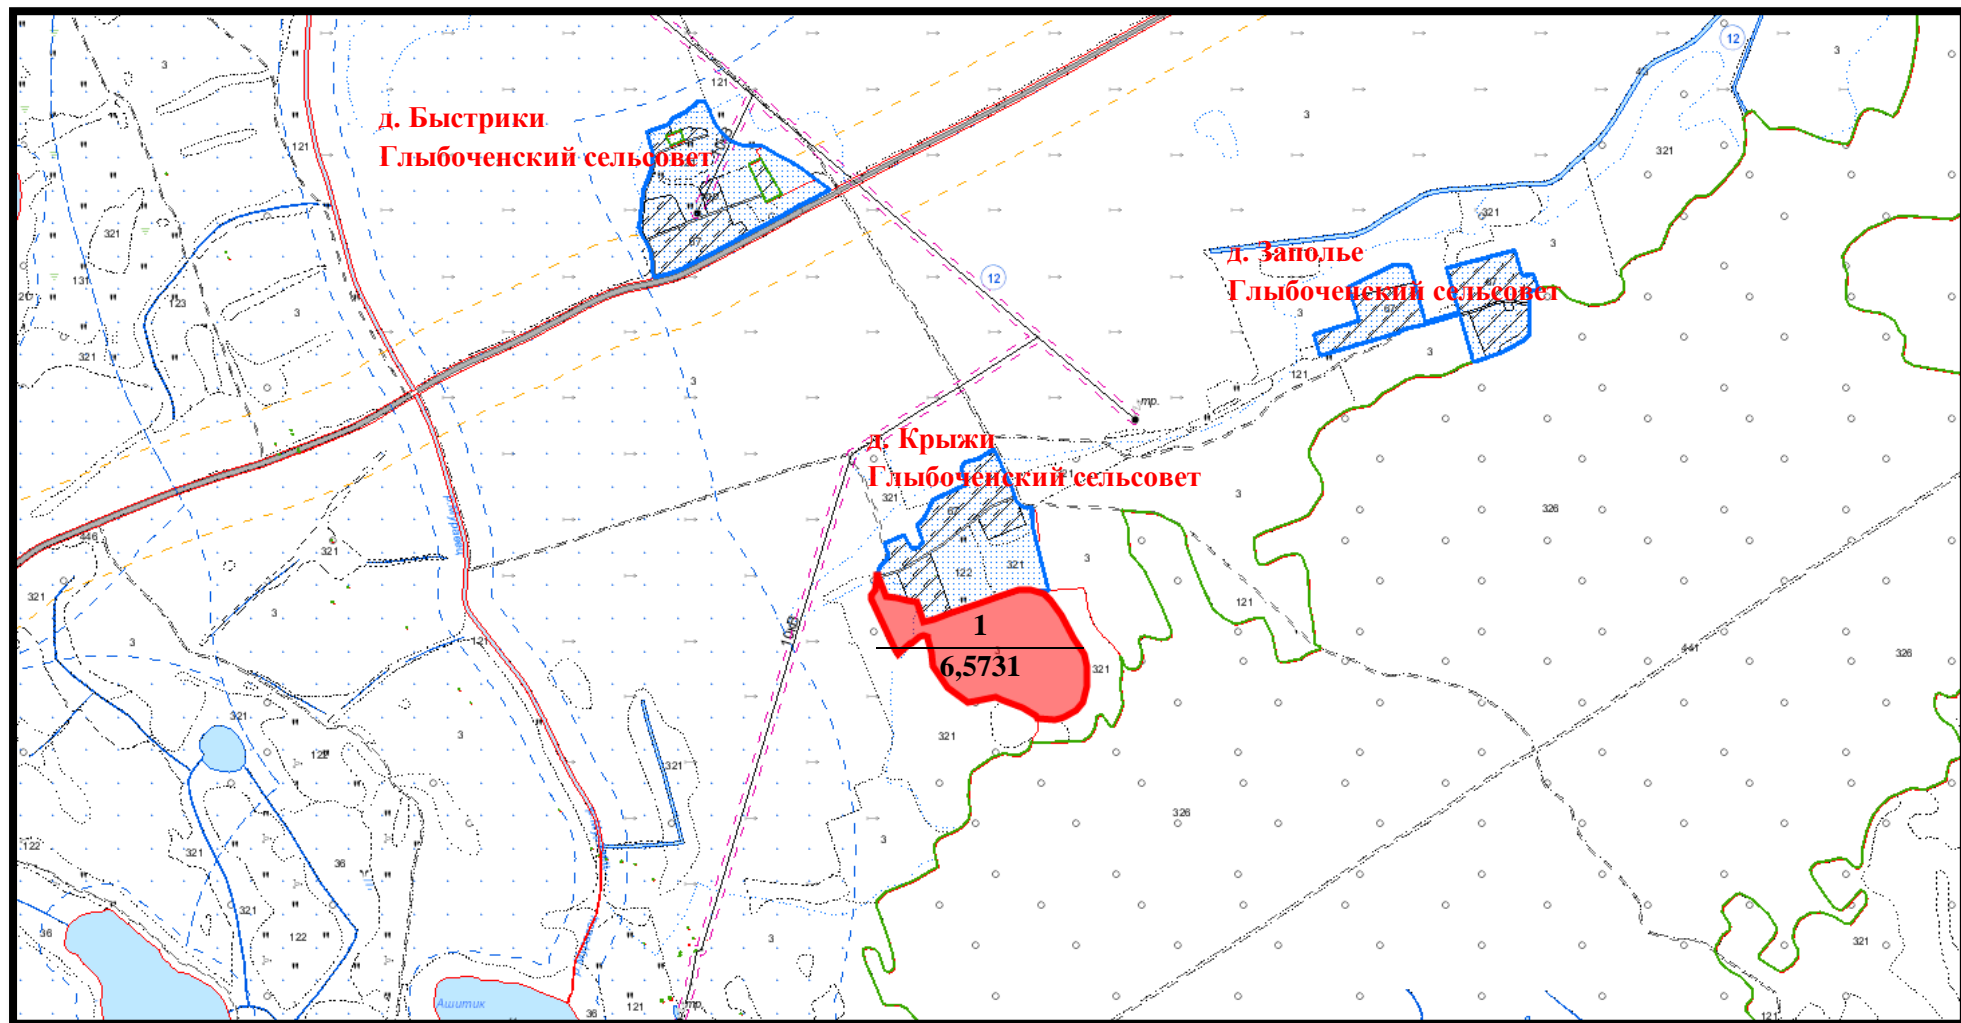

**Глыбоченский сельсовет
Земельный участок № 1**