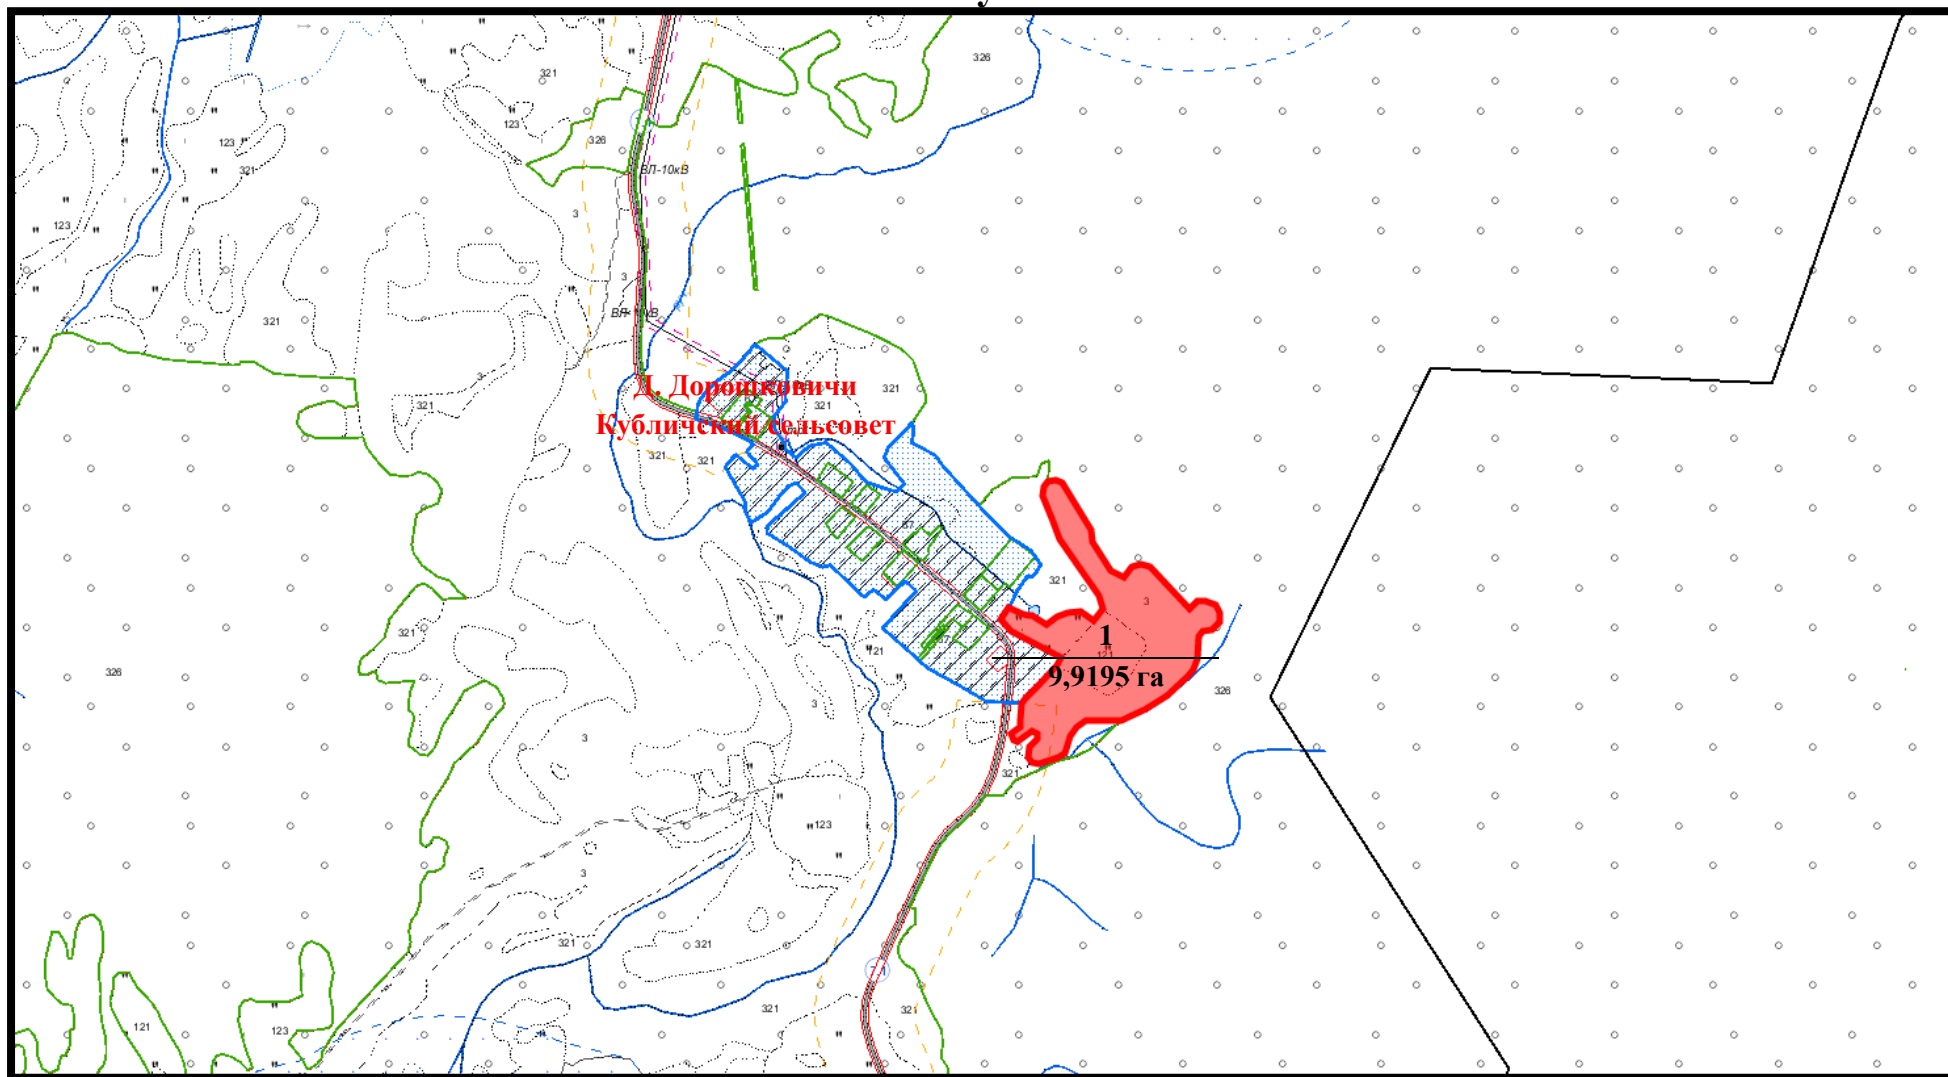

Перечень земельных участков, включенных в фонд перераспределения земель Ушачского района для создания и развития крестьянских (фермерских) хозяйств

№ п/п	Наименование сельсовета, землепользователя	Номер земельного контура согласно материалам	Площадь земельного контура (га)	из них	Балл плодородия сельскохозяйственных земель	Фактическое состояние земельного участка	Возможное направление использования земельного участка	Местоположение участка (адрес участка)
				сельскохозяйственных земель (га)				
1	2	3	4	5	6	7	8	9
1. Веркудский сельсовет								
1.1.	ОАО "Деменец"	1	14,7933	14,3831	26,1	используется в сельском хозяйстве	для ведения крестьянского (фермерского) хозяйства	восточнее границы д. Старые Туросы
2. Сорочинский сельсовет								
2.1.	ОАО "Деменец"	2	7,2759	7,2759	6,4	используется в сельском хозяйстве	для ведения крестьянского (фермерского) хозяйства	севернее границы д. Крыжи

3. Кубличский сельсовет								
3.1.	ОАО "Агро-Селище"	1	9,9195	9,9195	15,3	используется в сельском хозяйстве	для ведения крестьянского (фермерского) хозяйства	восточнее границы д. Дорошковичи
3.2.	ОАО "Агро-Селище"	2	4,3715	4,3715	21,3	используется в сельском хозяйстве	для ведения крестьянского (фермерского) хозяйства	вблизи д. Аникевщина
3.3.	КУСХП "Великодолецкое"	1	33,4928	33,2749	14,7	используется в сельском хозяйстве	для ведения крестьянского (фермерского) хозяйства	западнее границы д. Мостище
4. Глыбоченский сельсовет								
4.1.	"КУСХП" Глыбочаны	1	6,5731	6,5731	25,7	используется в сельском хозяйстве	для ведения крестьянского (фермерского) хозяйства	севернее границы д. Крыжи
5. Жарский сельсовет								
5.1.	ОАО "Ильюшинский"	1	6,3875	6,3875	23,3	используется в сельском хозяйстве	для ведения крестьянского (фермерского) хозяйства	вблизи д. Завыдрино

**Веркудский сельсовет
Земельный участок № 1**

**Сорочинский сельсовет
Земельный участок № 2**

Кубличский сельсовет
Земельный участок № 1

Кубличский сельсовет
Земельный участок № 2

Кубличский сельсовет
Земельный участок № 1