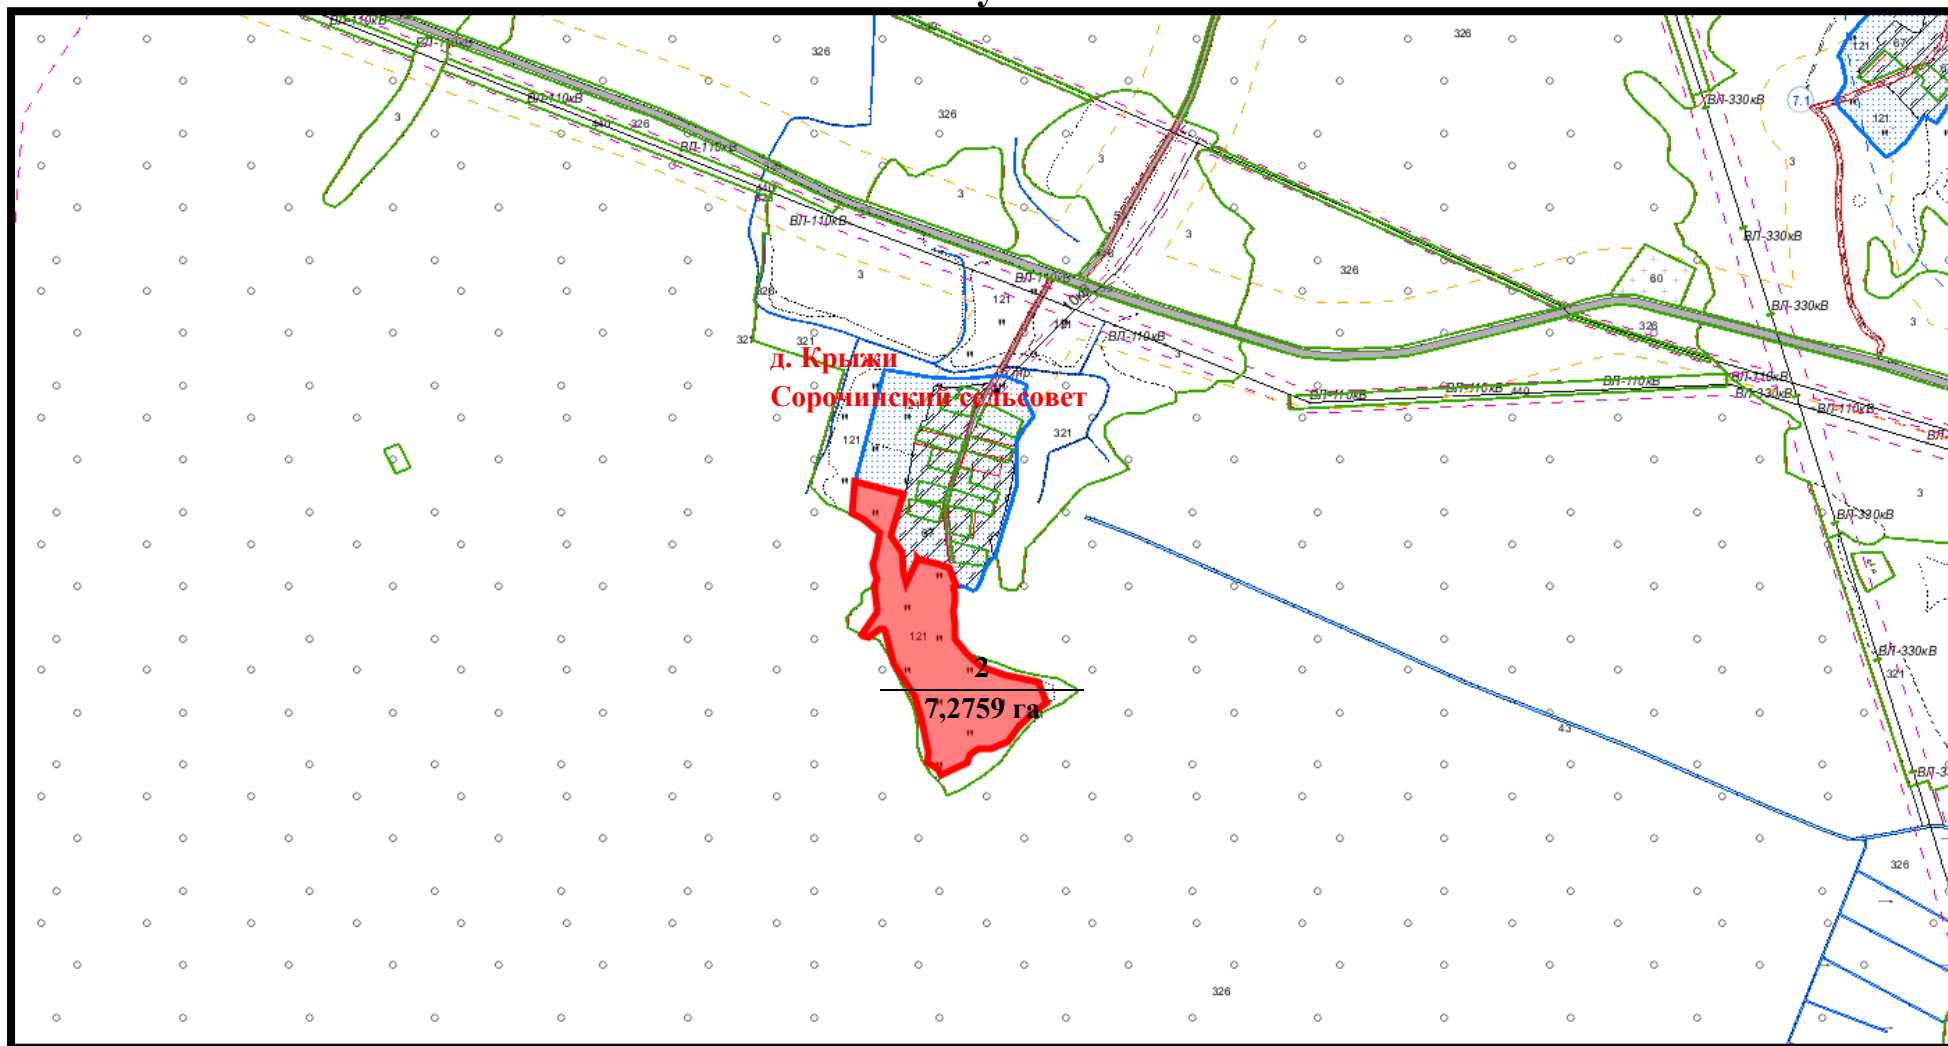

Перечень земельных участков, включенных в фонд перераспределения земель Ушачского района для создания и развития крестьянских (фермерских) хозяйств

№ п/п	Наименование сельсовета, землепользователя	Номер земельного контура согласно материалам	Площадь земельного контура (га)	из них	Балл плодородия сельскохозяйственных земель	Фактическое состояние земельного участка	Возможное направление использования земельного участка	Местоположение участка (адрес участка)
				сельскохозяйственных земель (га)				
1	2	3	4	5	6	7	8	9
1. Веркудский сельсовет								
1.1.	ОАО "Деменец"	1	14,7933	14,3831	26,1	используется в сельском хозяйстве	для ведения крестьянского (фермерского) хозяйства	восточнее границы д. Старые Туросы
2. Сорочинский сельсовет								
2.1.	ОАО "Деменец"	2	7,2759	7,2759	6,4	используется в сельском хозяйстве	для ведения крестьянского (фермерского) хозяйства	севернее границы д. Крыжи

3. Кубличский сельсовет								
3.1.	ОАО "Агро-Селище"	1	9,9195	9,9195	15,3	используется в сельском хозяйстве	для ведения крестьянского (фермерского) хозяйства	восточнее границы д. Дорошковичи
3.2.	ОАО "Агро-Селище"	2	4,3715	4,3715	21,3	используется в сельском хозяйстве	для ведения крестьянского (фермерского) хозяйства	вблизи д. Аникевщина
3.3.	КУСХП "Великодолецкое"	1	33,4928	33,2749	14,7	используется в сельском хозяйстве	для ведения крестьянского (фермерского) хозяйства	западнее границы д. Мостище
4. Глыбоченский сельсовет								
4.1.	"КУСХП" Глыбочаны	1	6,5731	6,5731	25,7	используется в сельском хозяйстве	для ведения крестьянского (фермерского) хозяйства	севернее границы д. Крыжи
5. Жарский сельсовет								
5.1.	ОАО "Ильюшинский"	1	6,3875	6,3875	23,3	используется в сельском хозяйстве	для ведения крестьянского (фермерского) хозяйства	вблизи д. Завыдрино

**Веркудский сельсовет
Земельный участок № 1**

**Сорочинский сельсовет
Земельный участок № 2**

Кубличский сельсовет
Земельный участок № 1

Кубличский сельсовет
Земельный участок № 2

Кубличский сельсовет
Земельный участок № 1