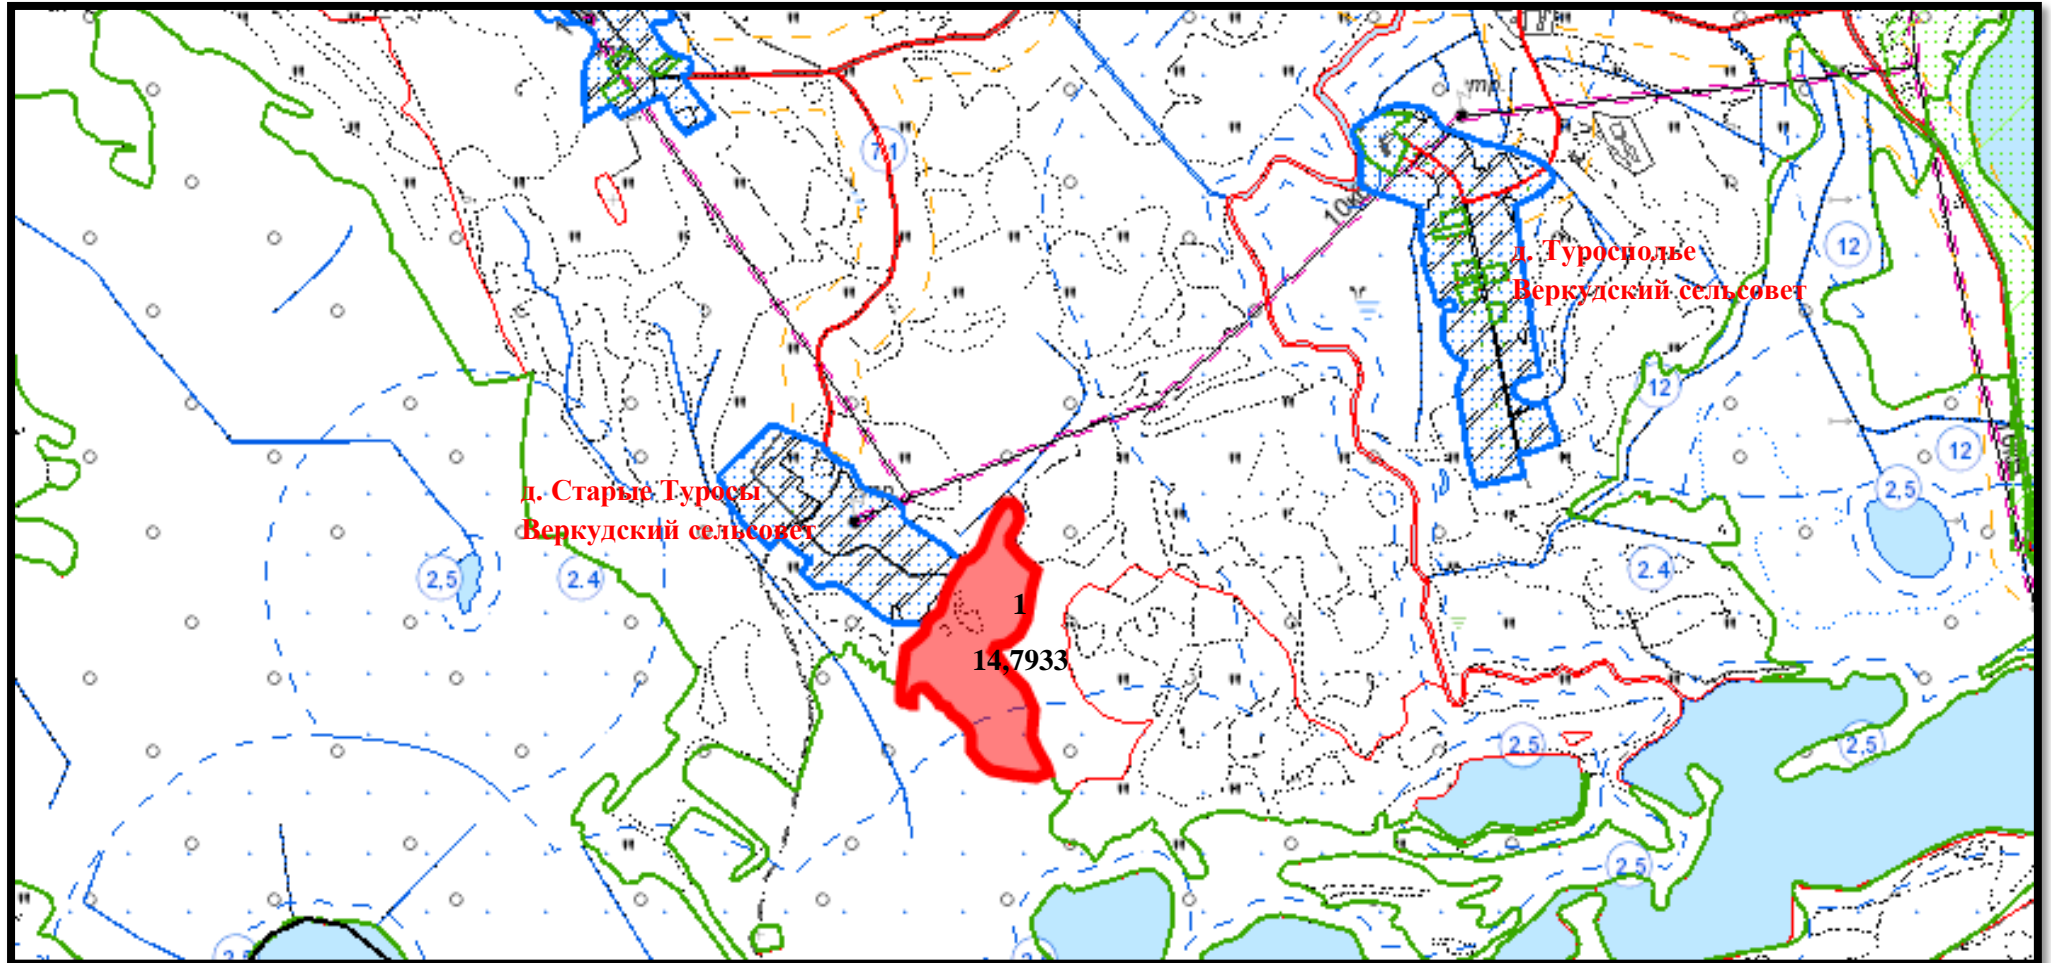

**Веркудский сельсовет
Земельный участок № 1**