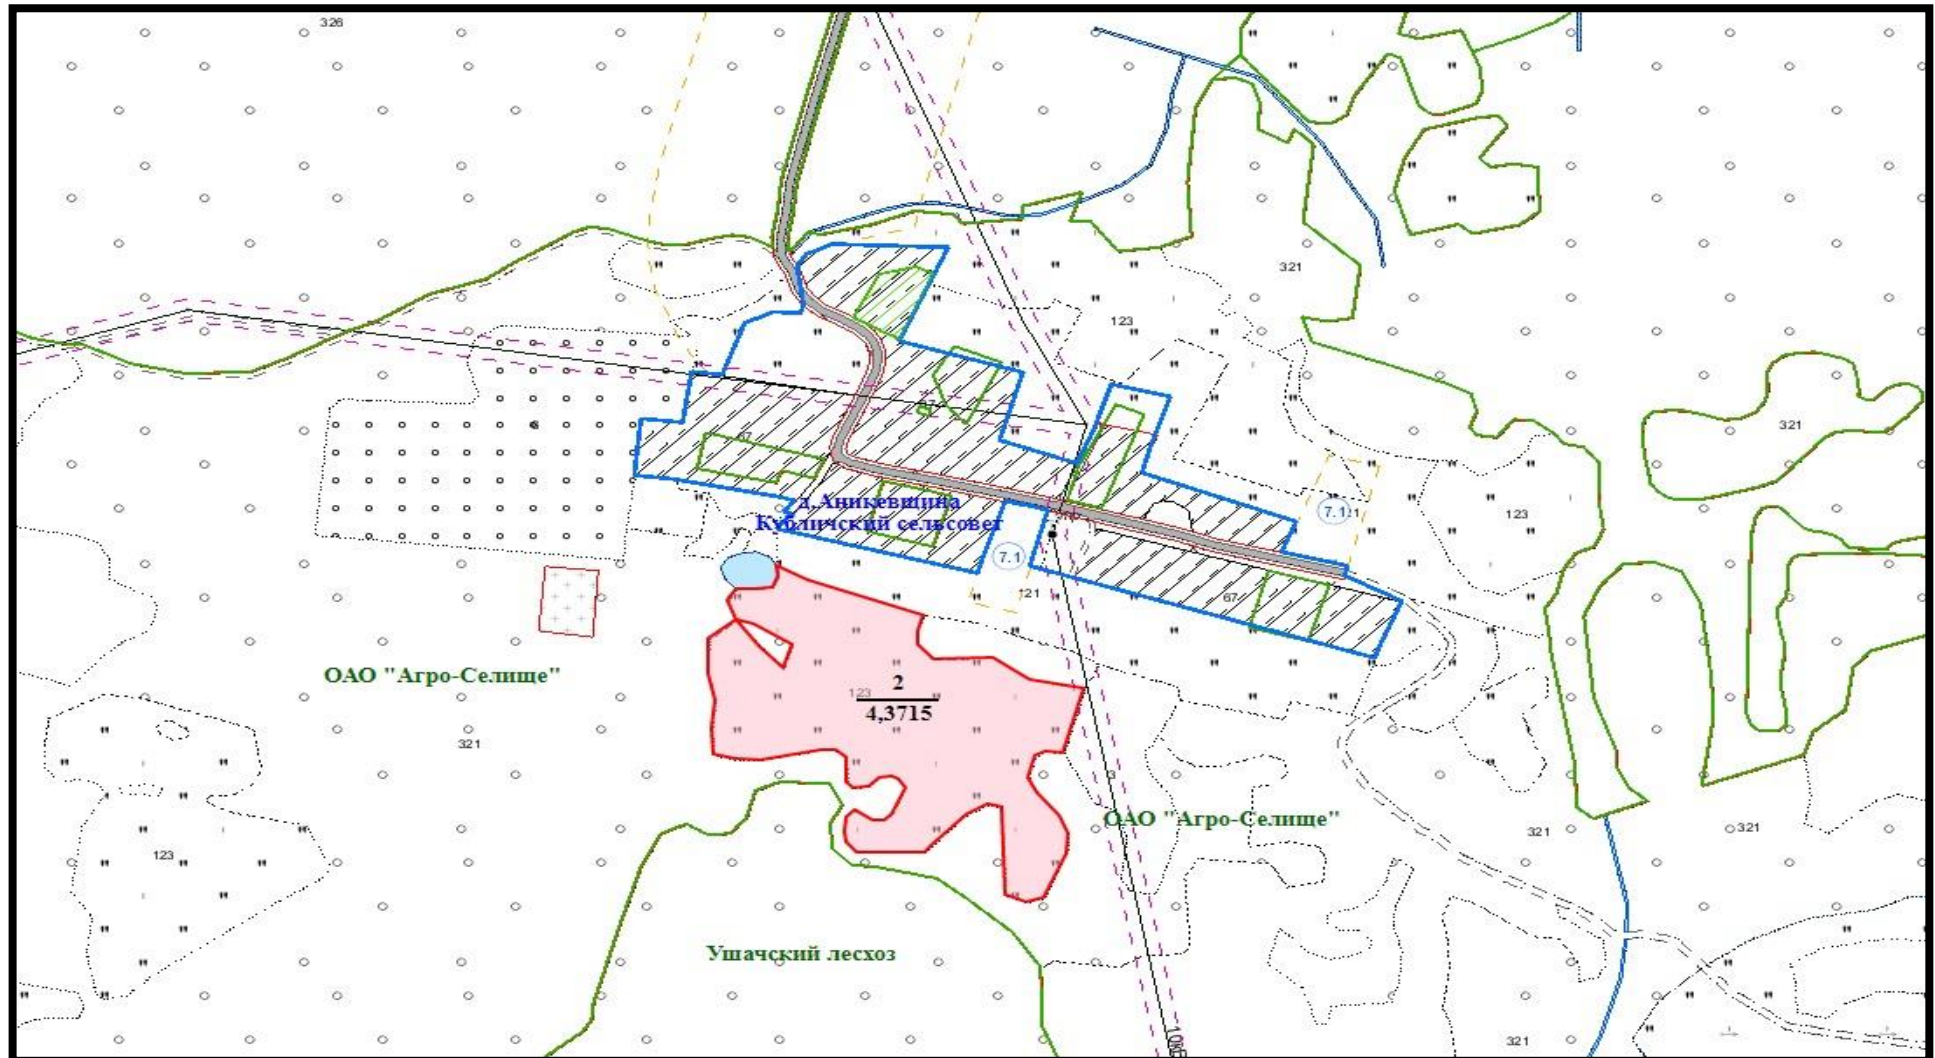

Кубличский сельсовет
Земельный участок № 2