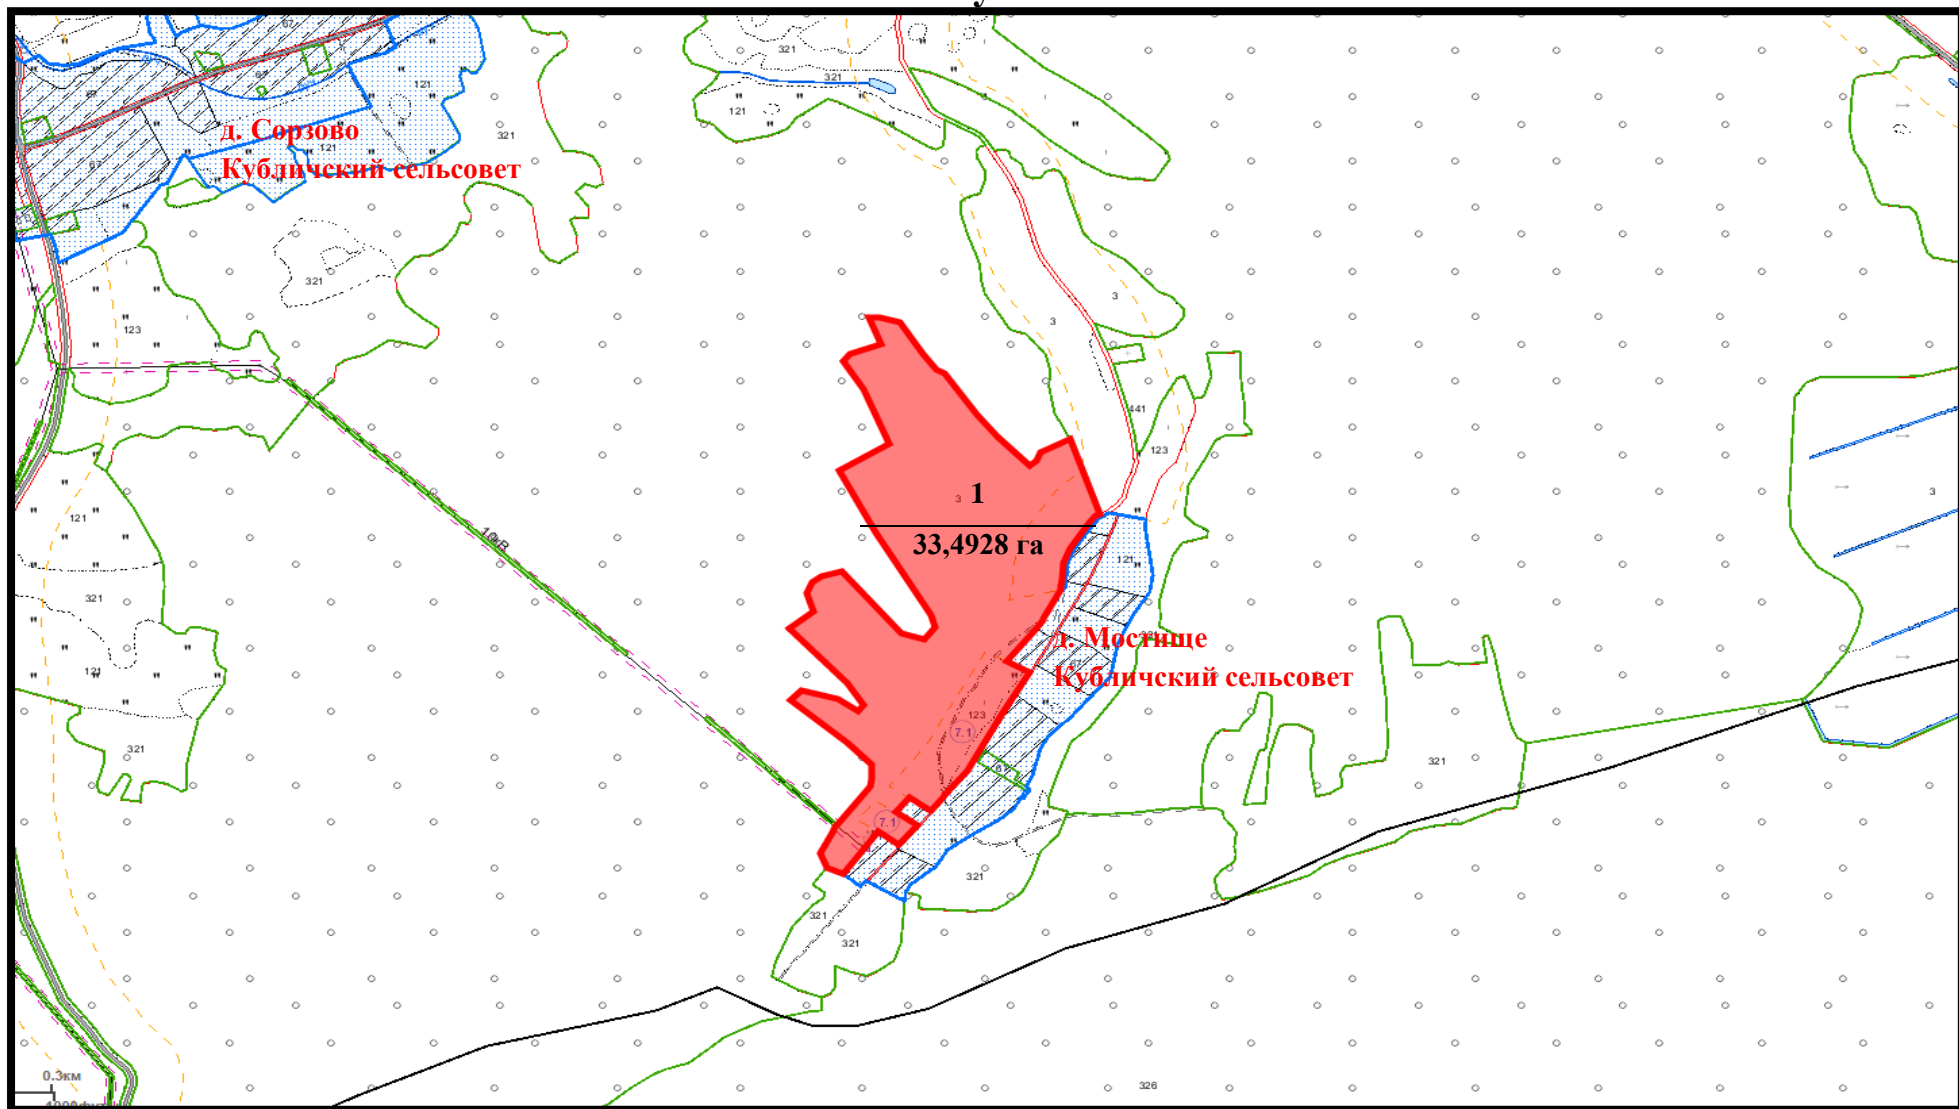

Кубличский сельсовет
Земельный участок № 1